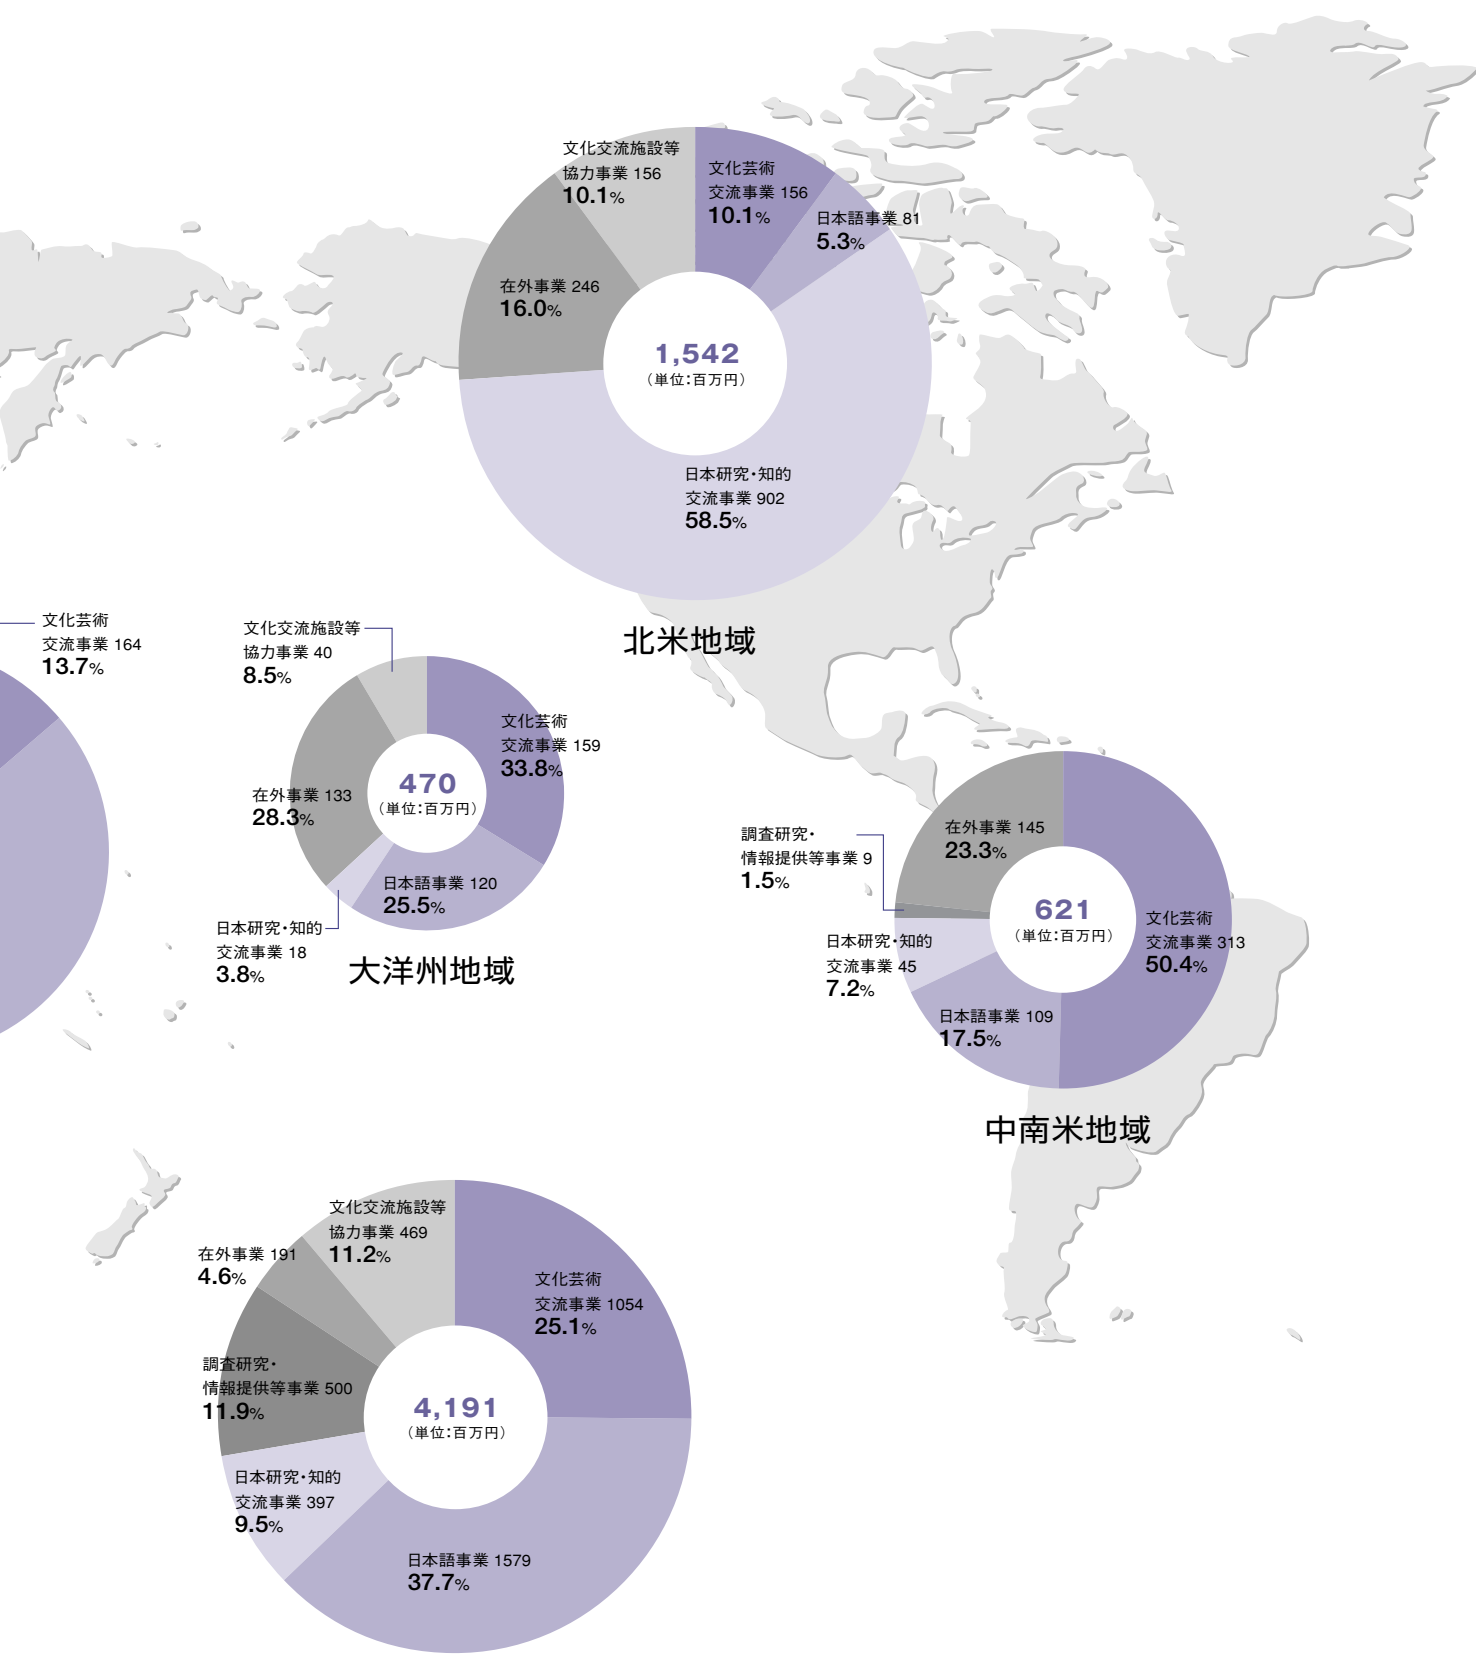

地域別活動内容構成比

注：円グラフの数値は、十万円単位を四捨五入して算出している為、合計値は100%にならない場合がある。