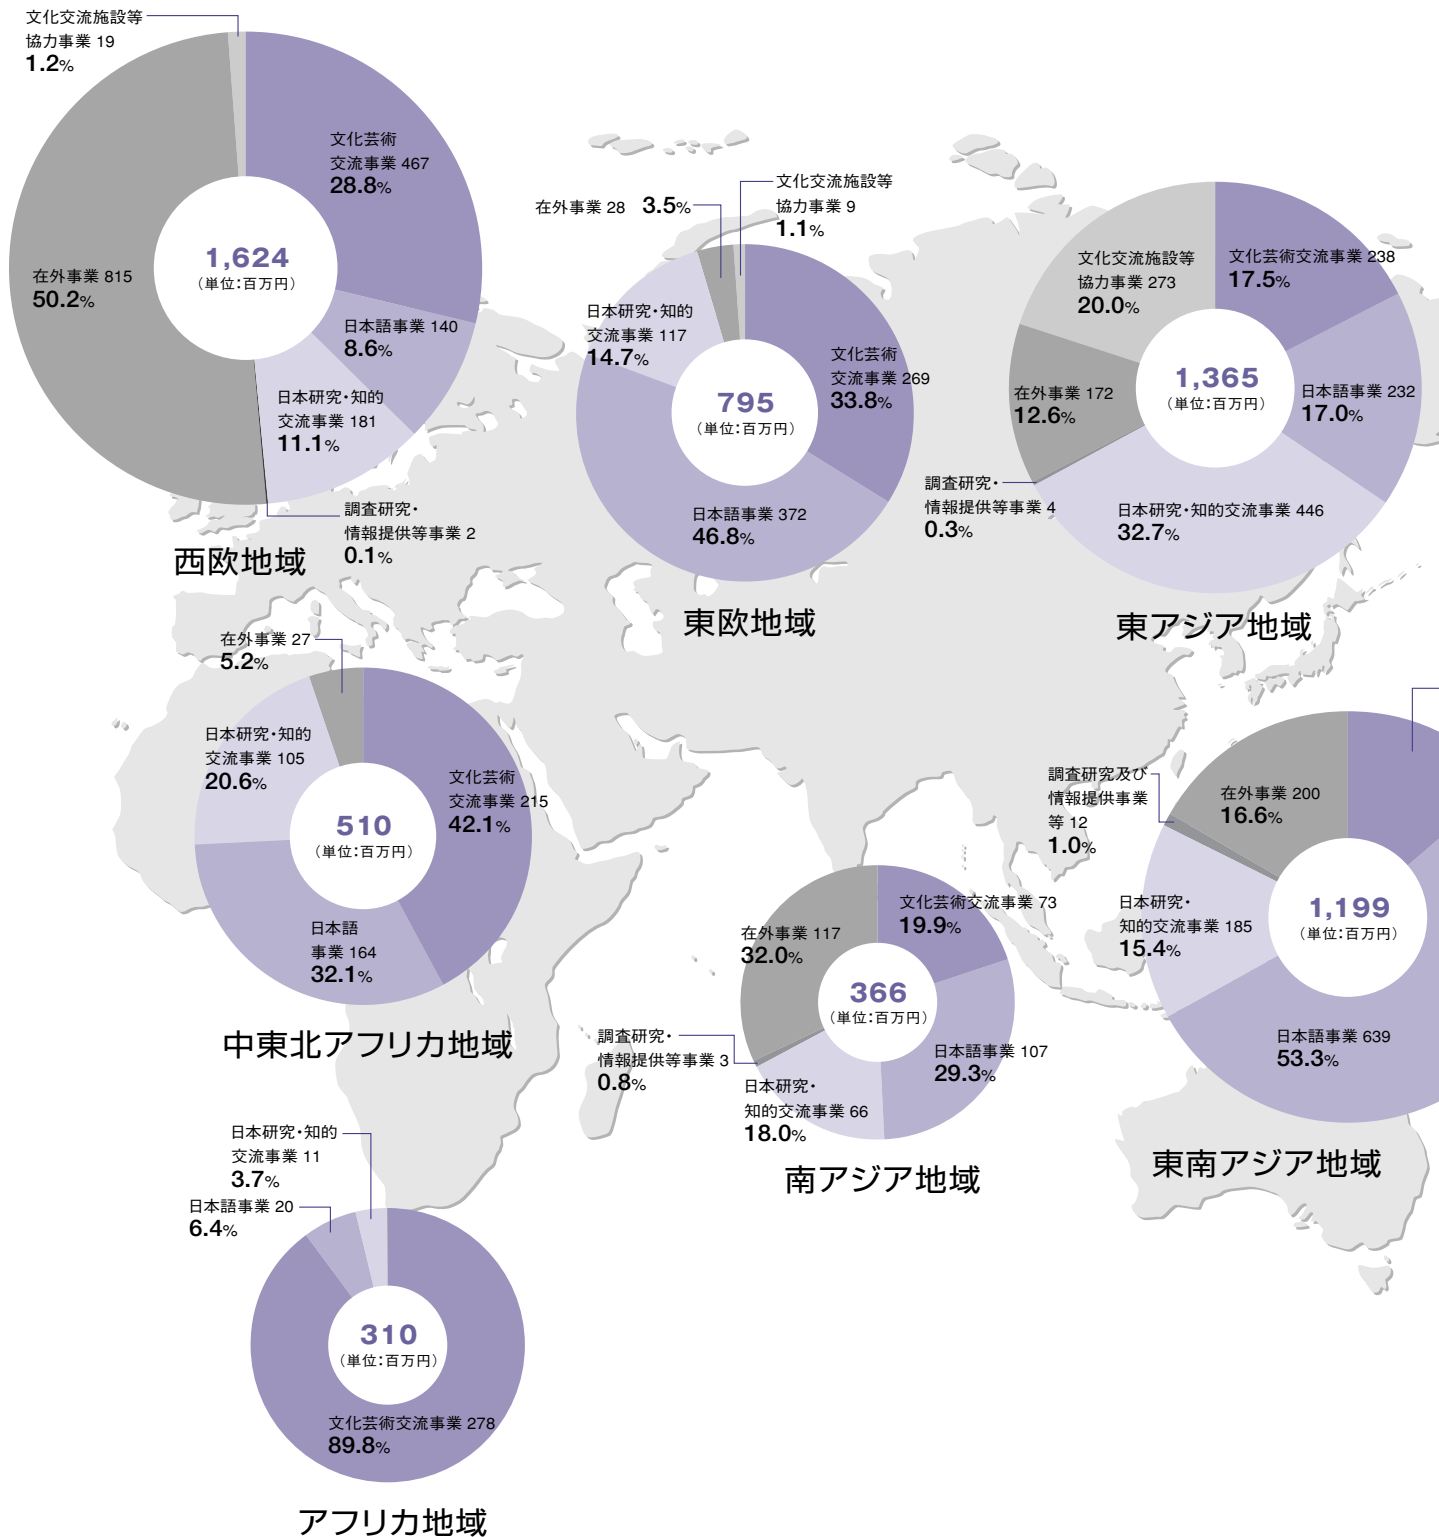

地域別活動内容構成比

注：円グラフの数値は、十万円単位を四捨五入して算出している為、合計値は100%にならない場合がある。