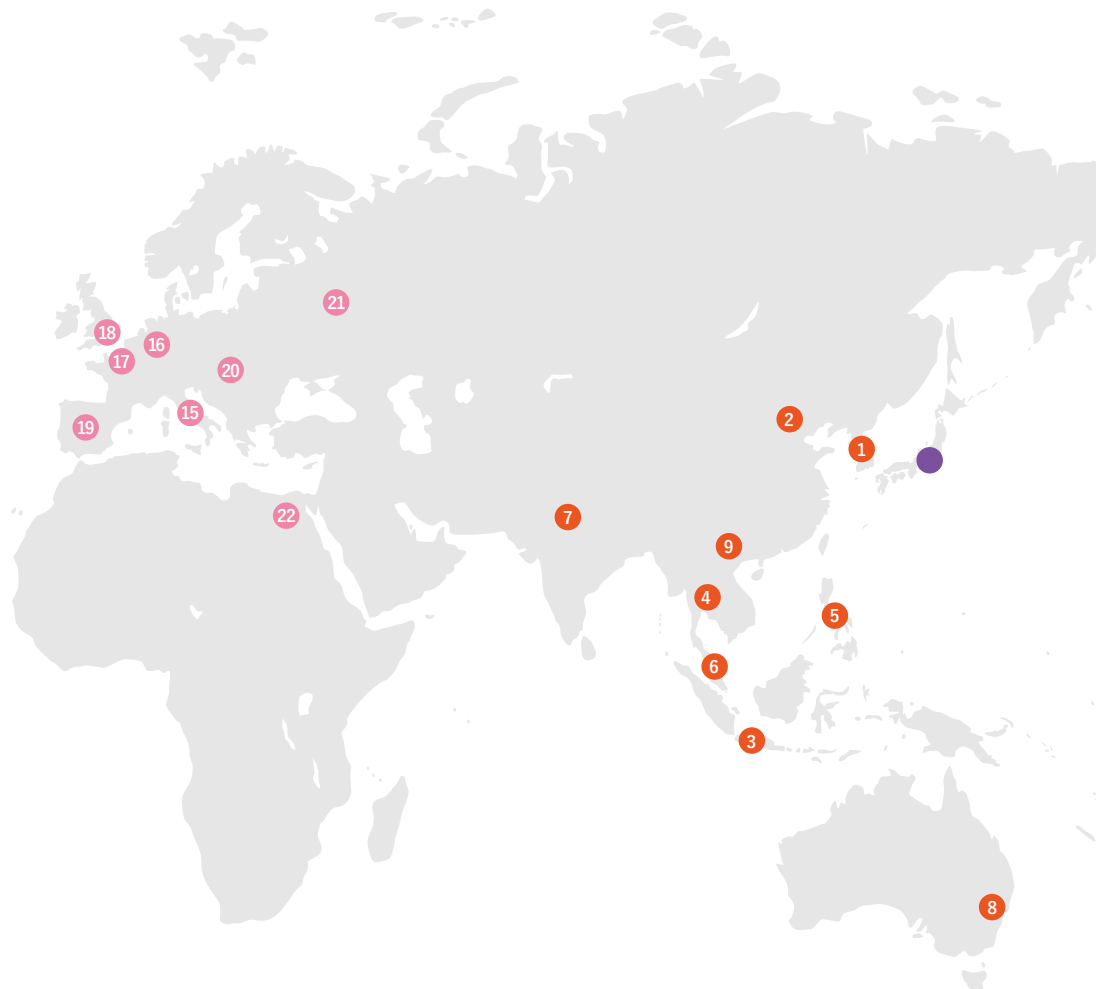

③ インドネシア

ジャカルタ日本文化センター
The Japan Foundation, Jakarta
Summitmas I, 2-3F, Jalan Jenderal Sudirman,
Kav. 61-62 Jakarta Selatan 12190, Indonesia
TEL : 62-21-520-1266
FAX : 62-21-525-1750

④ タイ

バンコク日本文化センター
The Japan Foundation, Bangkok
Serm-Mit Tower, 10F,
159 Sukhumvit 21 (Asoke Road),
Bangkok 10110, Thailand
TEL : 66-2-260-8560 ~ 64
FAX : 66-2-260-8565

⑤ フィリピン

マニラ日本文化センター
The Japan Foundation, Manila
12th Floor, Pacific Star Bldg.,
Sen. Gil J. Puyat Ave. Ext., cor.
Makati Ave., Makati, Metro
Manila 1226, The Philippines
TEL : 63-2-811-6155 ~ 8
FAX : 63-2-811-6153

⑥ マレーシア

クアラルンプール日本文化センター
The Japan Foundation, Kuala Lumpur
18th Floor, Northpoint Block B,
Mid-Valley City, No.1, Medan Syed Putra,
59200, Kuala Lumpur, Malaysia
TEL : 60-3-2284-6228
FAX : 60-3-2287-5859

⑦ インド

ニューデリー日本文化センター
The Japan Foundation, New Delhi
5-A, Ring Road, Lajpat Nagar-IV,
New Delhi 110024, India
TEL : 91-11-2644-2967/68
FAX : 91-11-2644-2969

⑧ オーストラリア

シドニー日本文化センター
The Japan Foundation, Sydney
Shop 23, Level 1, Chifley Plaza,
2 Chifley Square,
Sydney NSW 2000, Australia
TEL : 61-2-8239-0055
FAX : 61-2-9222-2168

⑨ ベトナム

ベトナム日本文化交流センター
The Japan Foundation Center for
Cultural Exchange in Vietnam
No.27 Quang Trung Street,
Hoan Kiem District, Hanoi, Vietnam
TEL : 84-4-3944-7419/20
FAX : 84-4-3944-7418