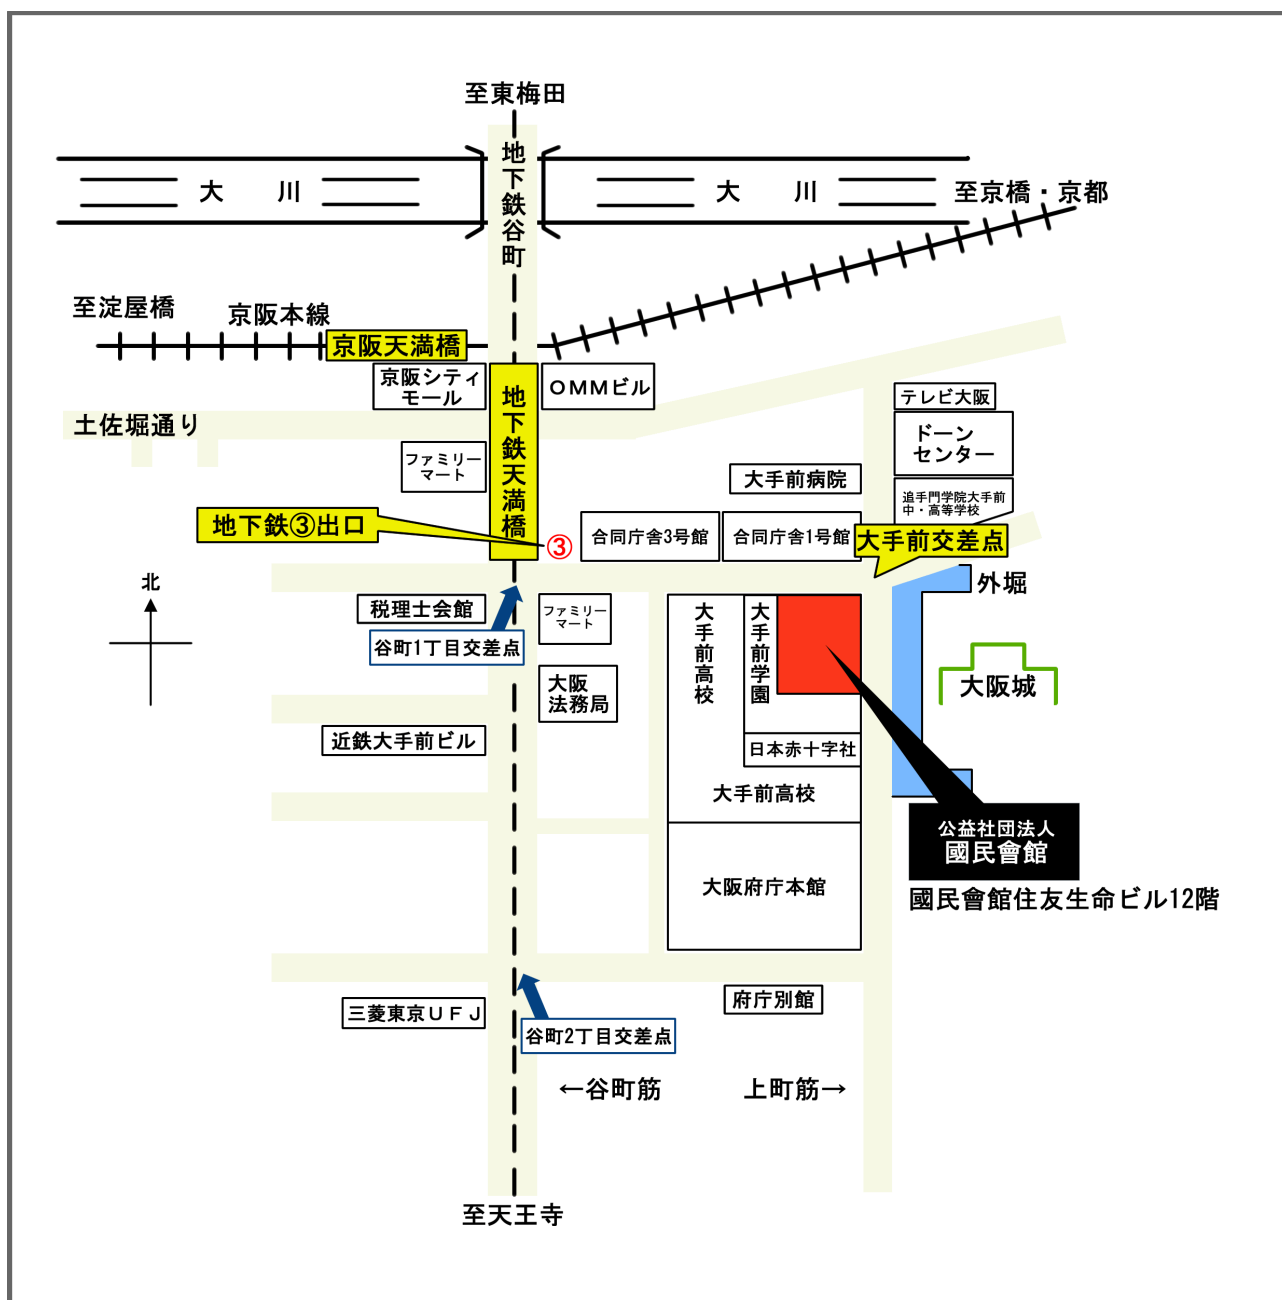

《 公益社団法人国民會館 武藤記念ホール 周辺地図 》

【住所】

〒540-0008 大阪市中央区大手前二丁目1番2号 国民會館住友生命ビル12階

【交通】

- 地下鉄天満橋駅3番出口（大阪城方面出口）から谷町1丁目交差点東へ徒歩3分
- 京阪電車天満橋駅東出口から谷町筋を南へ、谷町1丁目交差点東へ徒歩6分