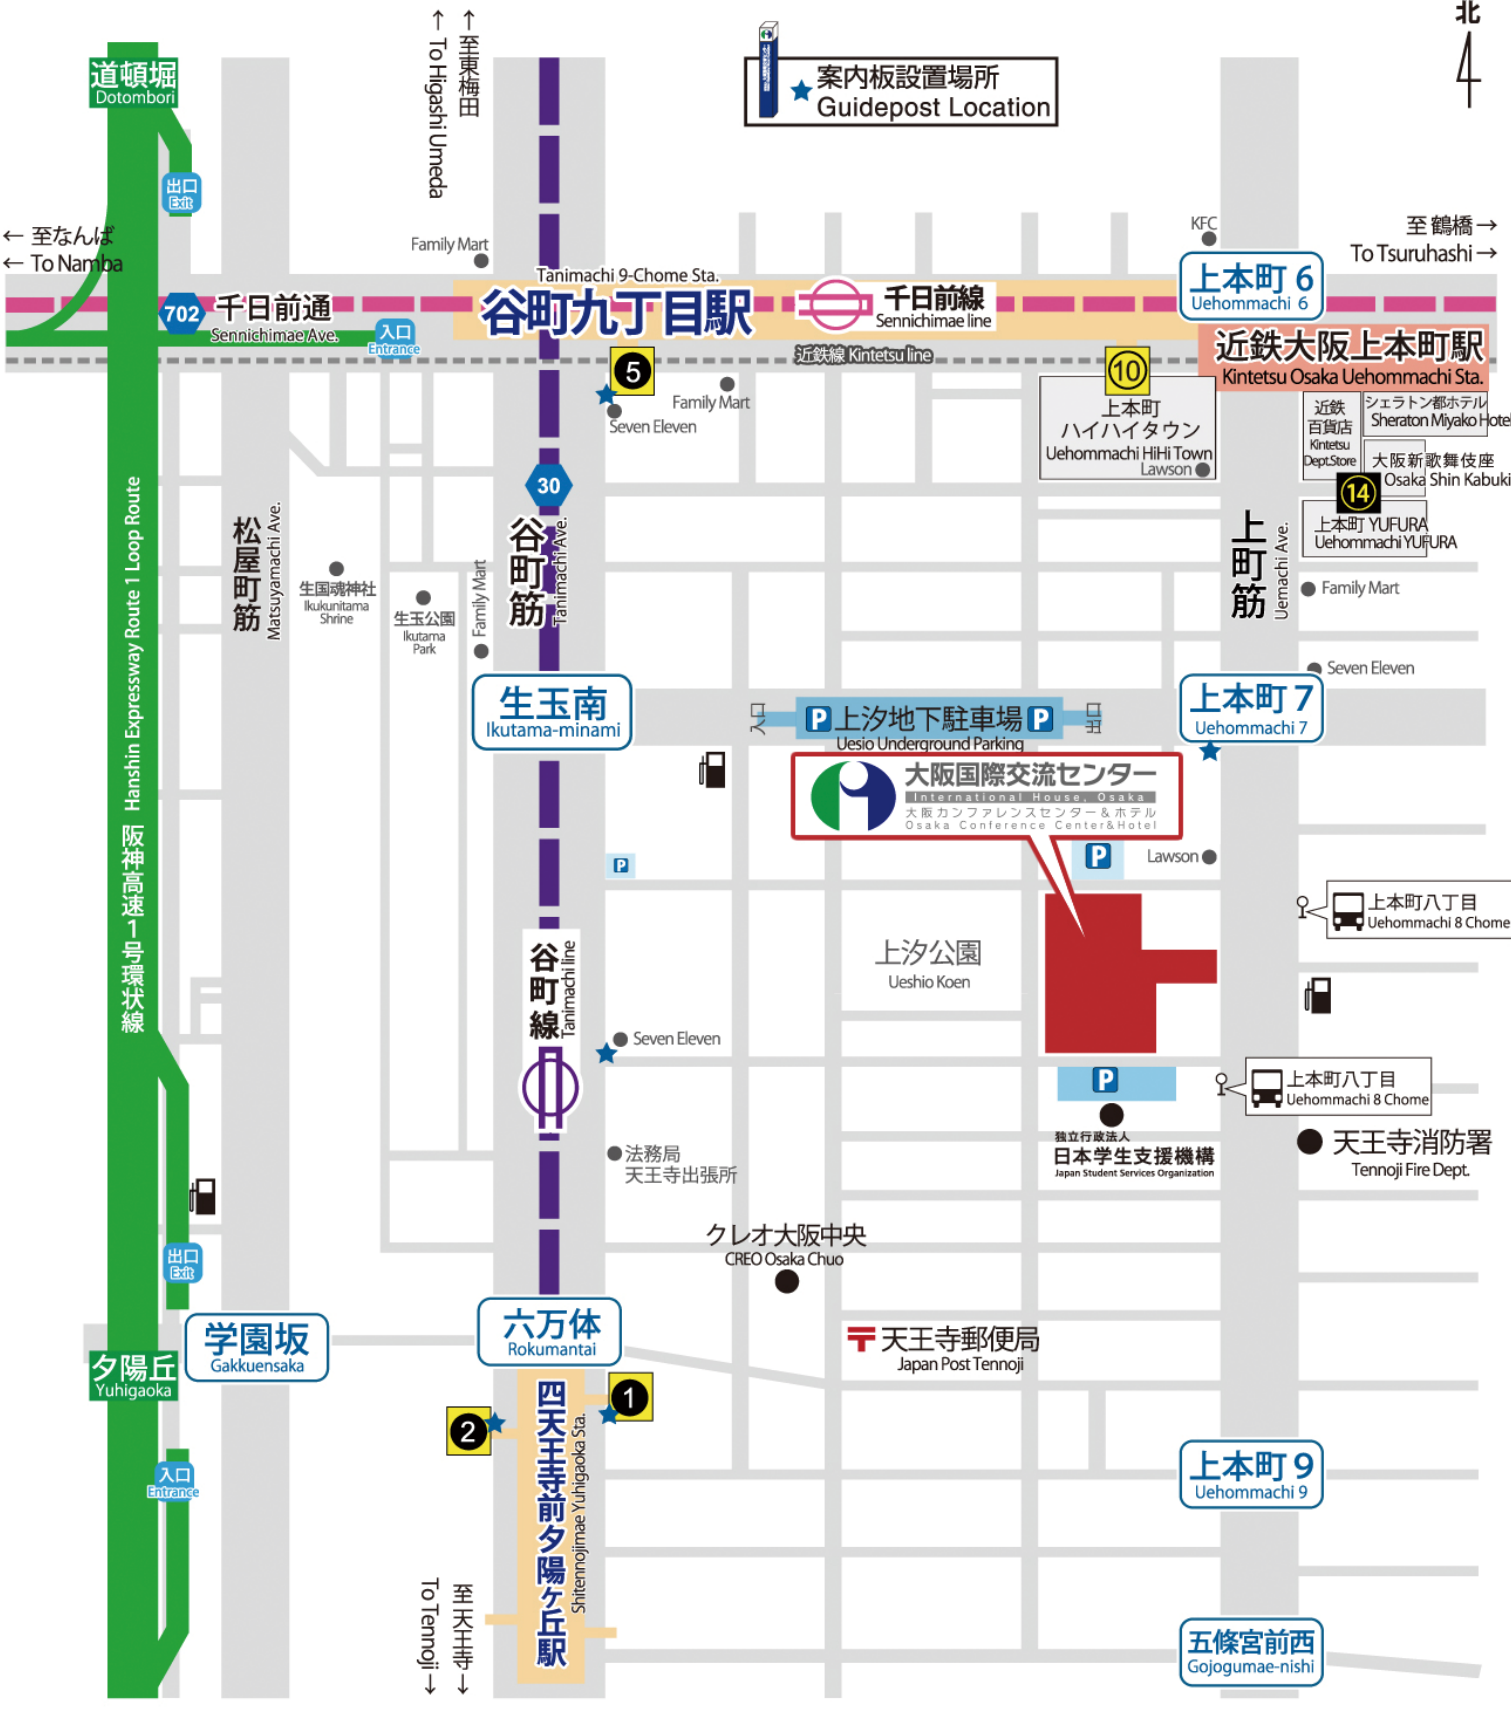

案内板設置場所
Guidepost Location

← 至なんば
← To Namba

至 鶴橋 →
To Tsuruhashi →

702 千日前通
Sennichimae Ave.

谷町九丁目駅
Tanimachi 9-Chome Sta.

千日前線
Sennichimae line

上本町 6
Uehommachi 6

近鉄大阪上本町駅
Kintetsu Osaka Uehommachi Sta.

松屋町筋
Matsuyamachi Ave.

谷町筋
Tanimachi Ave.

上本町筋
Uehommachi Ave.

生玉南
Ikutama-minami

上汐地下駐車場
Ueshio Underground Parking

上本町 7
Uehommachi 7

大阪国際交流センター
International House Osaka
大阪カンファレンスセンター & ホテル
Osaka Conference Center & Hotel

上汐公園
Ueshio Koen

上本町八丁目
Uehommachi 8 Chome

谷町線
Tanimachi line

上本町八丁目
Uehommachi 8 Chome

法務局
天王寺出張所

独立行政法人
日本学生支援機構
Japan Student Services Organization

天王寺消防署
Tennoji Fire Dept.

クレオ大阪中央
CREO Osaka Chuo

天王寺郵便局
Japan Post Tennoji

学園坂
Gakkuensaka

六万體
Rokumantai

上本町 9
Uehommachi 9

夕陽丘
Yuhigaoka

四天王寺前夕陽ヶ丘駅
Shitennoji-mae Yuhigaoka Sta.

五條宮前西
Gojogumae-nishi

至 天王寺 ↓
To Tennoji ↓