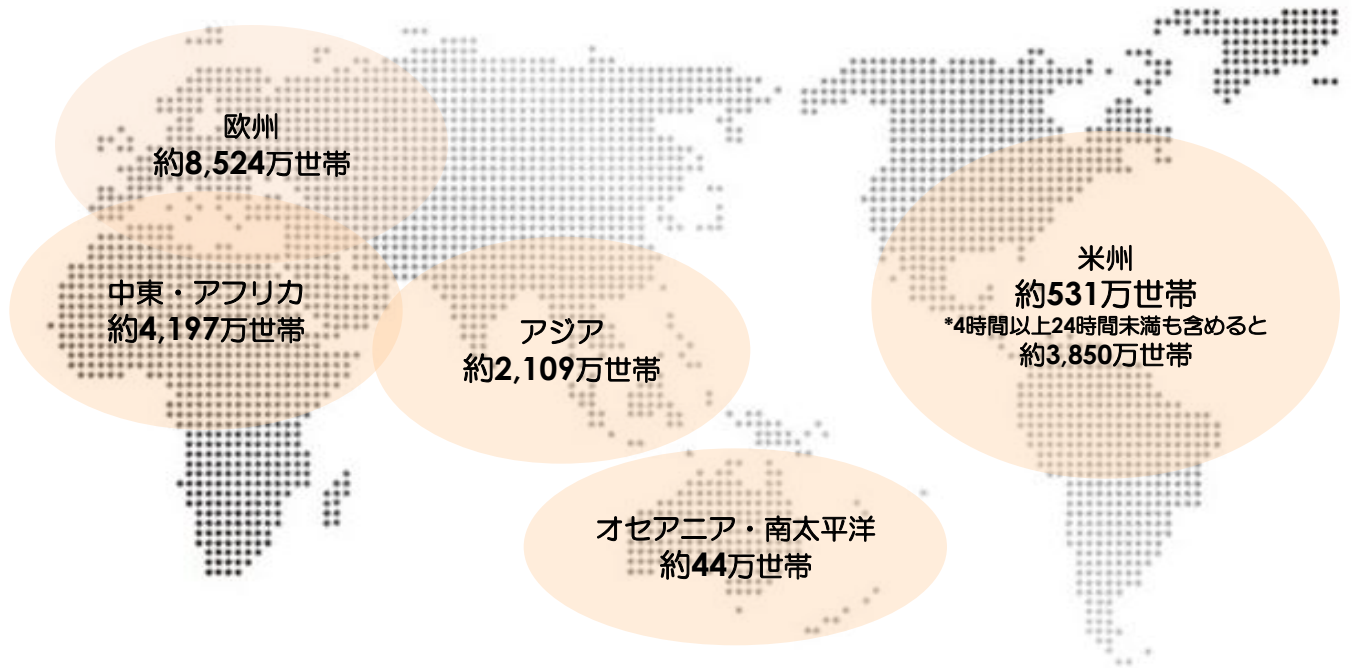

jibtvの視聴可能世帯数 視聴方法

2012/3/31 現在

視聴方法について

■2012年3月31日現在の24時間視聴可能世帯は、約130の国と地域、約1億5,405万世帯

視聴するにあたっては次の方法があります

1) 衛星

1-1) 直接受信・・・

地域によって、域内衛星を使用してKuバンドで再送信しており、市販の受信アンテナと受信チューナーを使用して電波を受信することで放送をFTA（Free-to-Air：ノンスクランブル配信）として無料で視聴いただけます。ヨーロッパではドイツなどでは、こうした視聴方法が一般に普及しています。また、他にも、中東やインド、インドネシアでも一般に普及しています