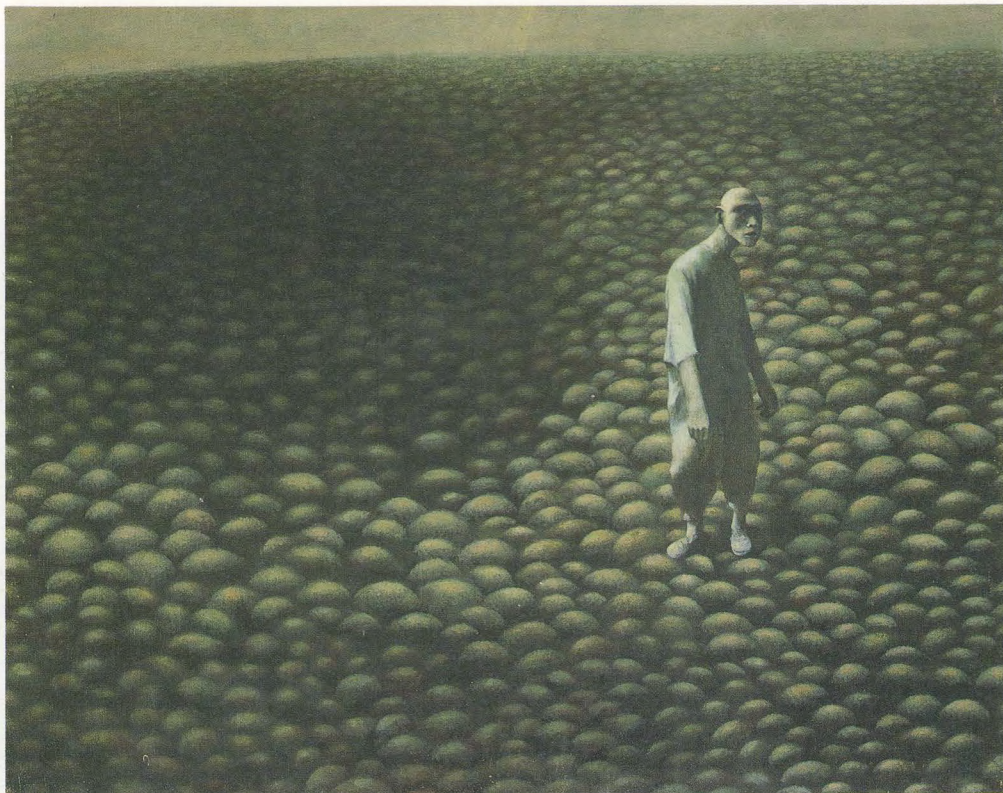

3—郷恋 2 1984年 グワッシュ、紙 60.2×60.7cm 作家蔵
Country Love 2 1984 gouache on paper 60.2×60.7cm artist

4—油彩 II 1988-89年 油彩、カンヴァス 47.3×60.5cm 作家蔵
Oil Painting II 1988-89 oil on canvas 47.3×60.5cm artist

5—油彩 III 1988-89年 油彩、カンヴァス 46.5×60.2cm 作家蔵
Oil Painting III 1988-89 oil on canvas 46.5×60.2cm artist